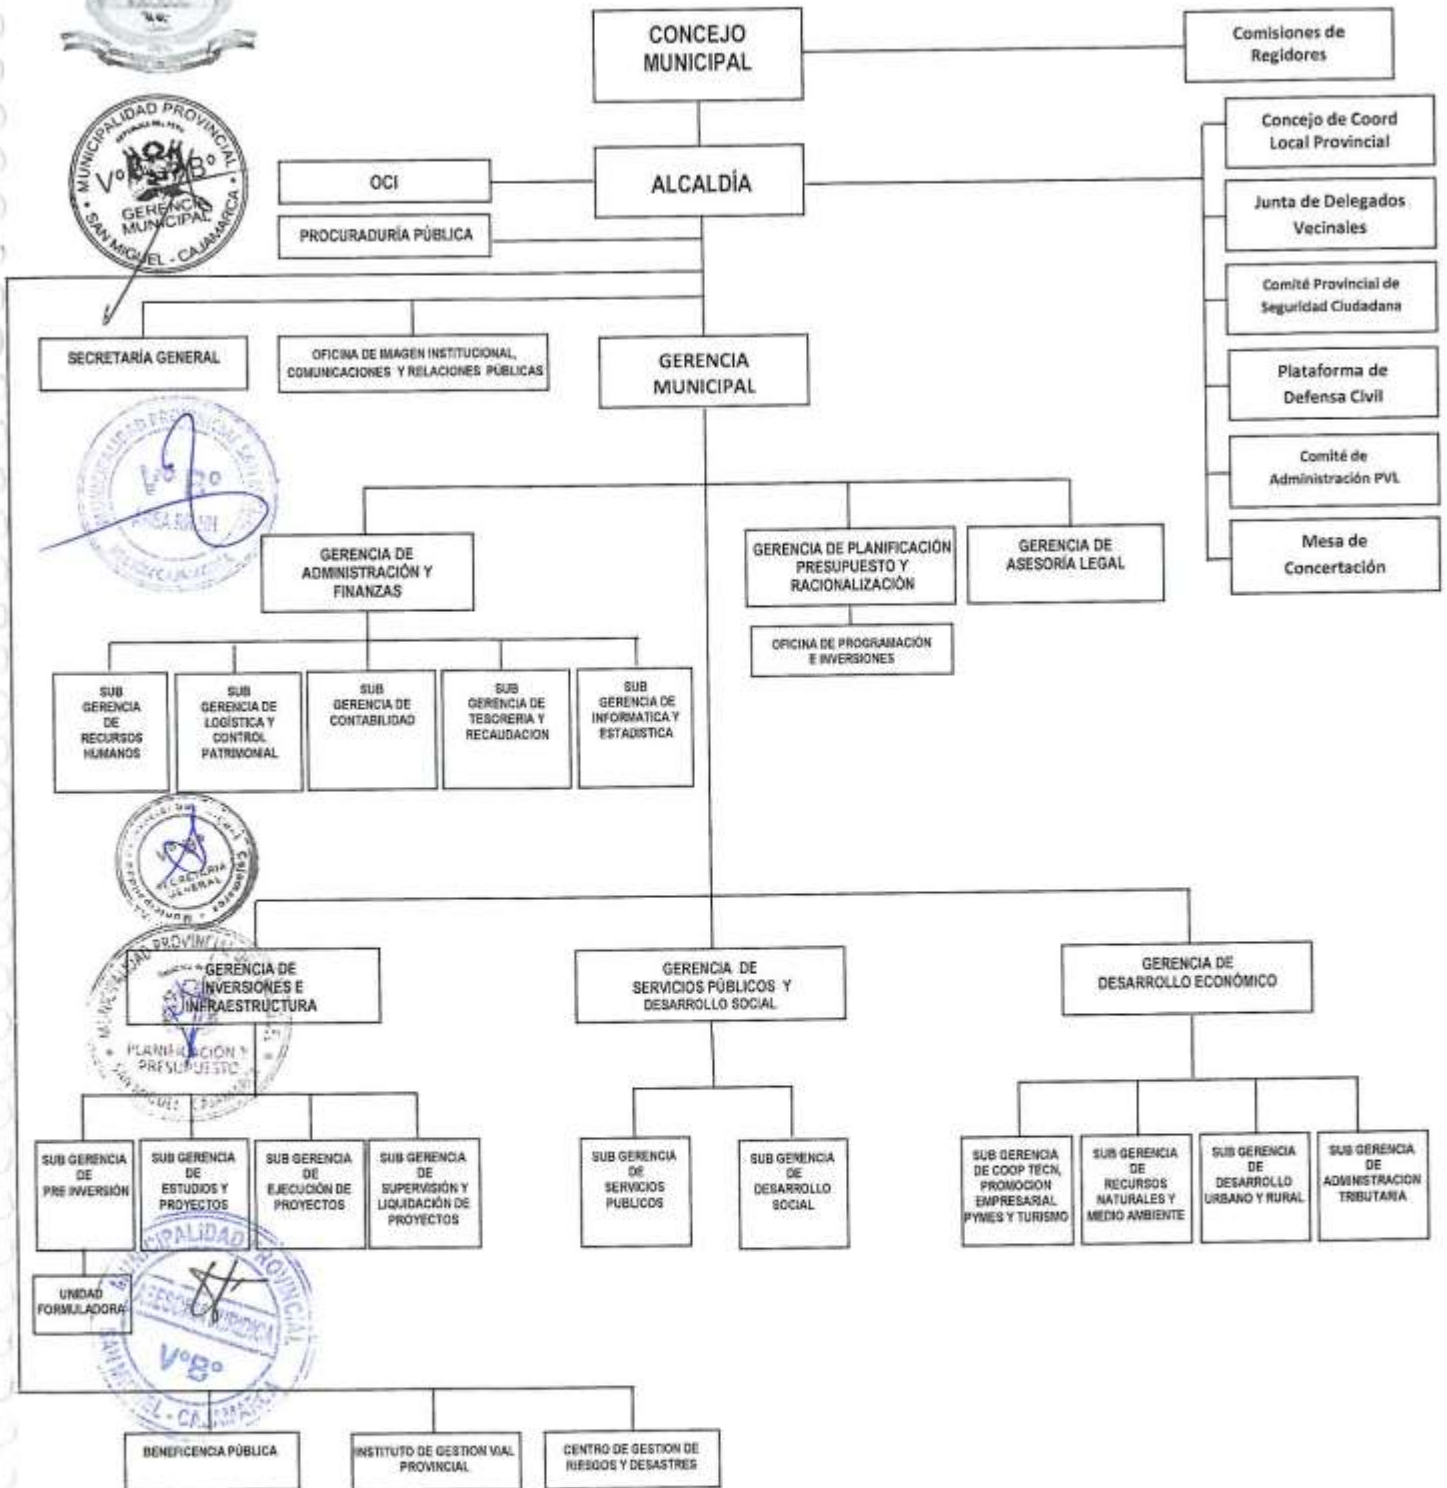

MUNICIPALIDAD PROVINCIAL DE SAN MIGUEL

ESTRUCTURA ORGANICA MPSM 2015

V.001-2015

MUNICIPALIDAD PROVINCIAL DE SAN MIGUEL

ESTRUCTURA FUNCIONAL MPSM 2015

V.001-2015